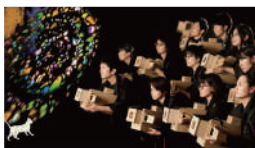

旧家で芸能・伝統文化～錦影絵プロジェクト～

講演

げんとうし
幻燈師が魅せる

日本アニメの源流“錦影絵”。
その技術や歴史・文化を知る。

旧家で親しむ伝統芸能
“錦影絵”の世界

復元された幻燈機
(通称“風呂”)

動きを演出する種板
(スライド)

協力：錦影繪池田組

旧家で親しむ伝統芸能

“錦影絵”の世界

令和5年
6月10日(土)
14時～15時30分予定

講師：池田光惠氏(錦影繪池田組)

◎定員40名 ◎参加費(資料代)500円 ◎対象：小学4年生以上 ◎会場：旧植田家住宅

※別途入館料が必要

◆お問合せ・お申込み◆ 5/3(水)～受付開始
電話・FAX・メールまたは施設窓口にて受付。メールの場合は件名を「6/10錦影絵 講演」として「氏名・年齢・住所・電話番号」を明記の上、お申込みください。

旧家で“錦影絵”プロジェクト、始動!

(募集：5/3(水)～)

◆幻燈師やってみひん? 期間：2023年6月～11月(毎月2回程 練習予定。11月上演)

江戸時代・大阪発祥の伝統芸能「錦影絵」を知って・学んで、「幻燈師」になって演じてみませんか？
このプロジェクトでは「錦影繪池田組」の指導のもと、練習を経て、錦影絵演目の上演を目指します。

◎定員：10名 ◎対象：小学4年生以上 ◎参加費：3,000円(全期間、教材費込み) ◎詳細はお問い合わせください。